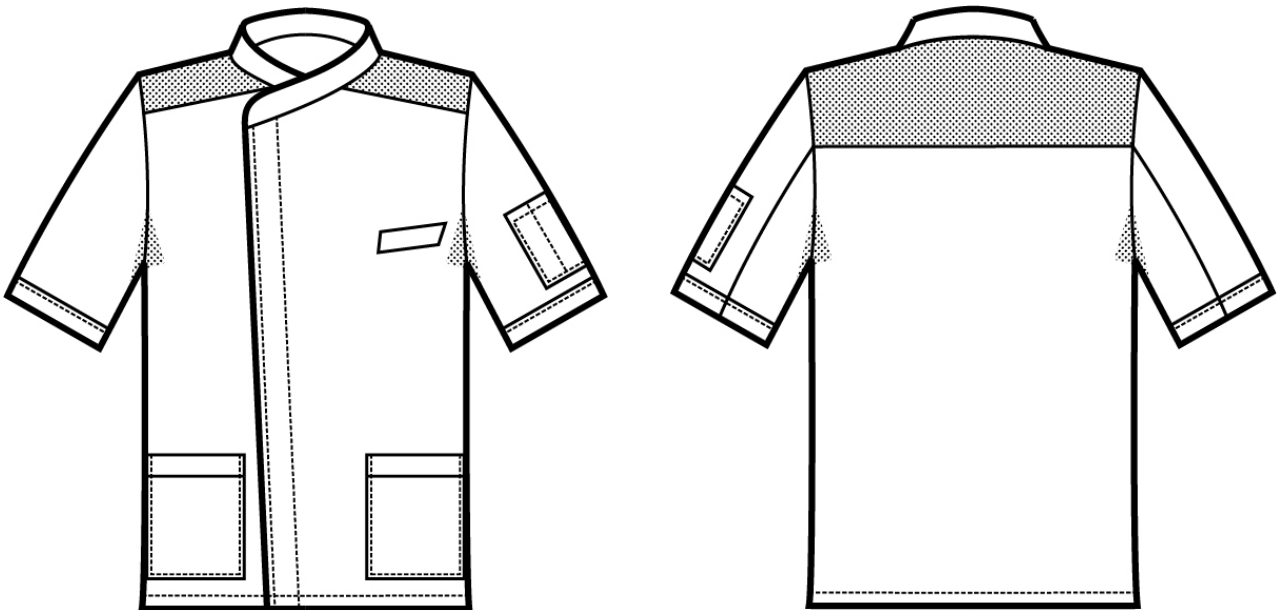

## ARTICOLI 052399 GIACCA PARKER

TAGLIA	LARGHEZZA TORACE	LUNGHEZZA SCHIENA DA SOTTO IL COLLO FINO ALL'ORLO	LUNGHEZZA MANICA
S	50,5	70	26
M	54,5	73	26
L	58,5	76	26
XL	62,5	79	26
XXL	66,5	81	26

**Isacco srl**

Misure e disegni dei prodotti

La tabella misure è puramente indicativa in quanto durante la fase di confezionamento degli indumenti sono ammesse tolleranze dovute alla lavorazione